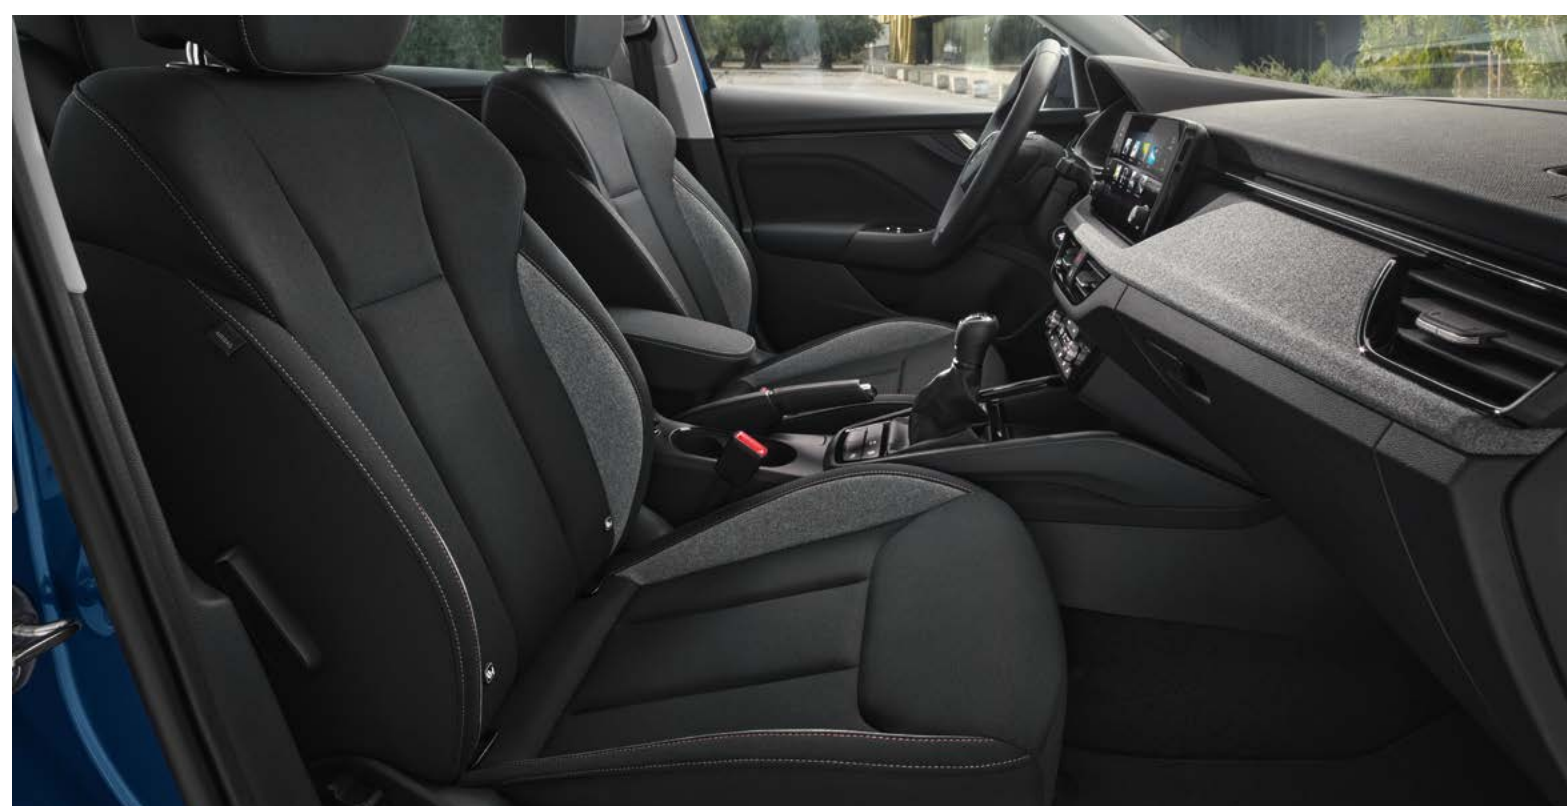

● = standaard ○ = optioneel - = niet leverbaar

Bekleding standaard

Studio interieur design selectie

Bestelcode: HK-NOA

Standaard op de Essence

- Stoelen: stof zwart & grijs
- Interieurlijst 'Grained Black'