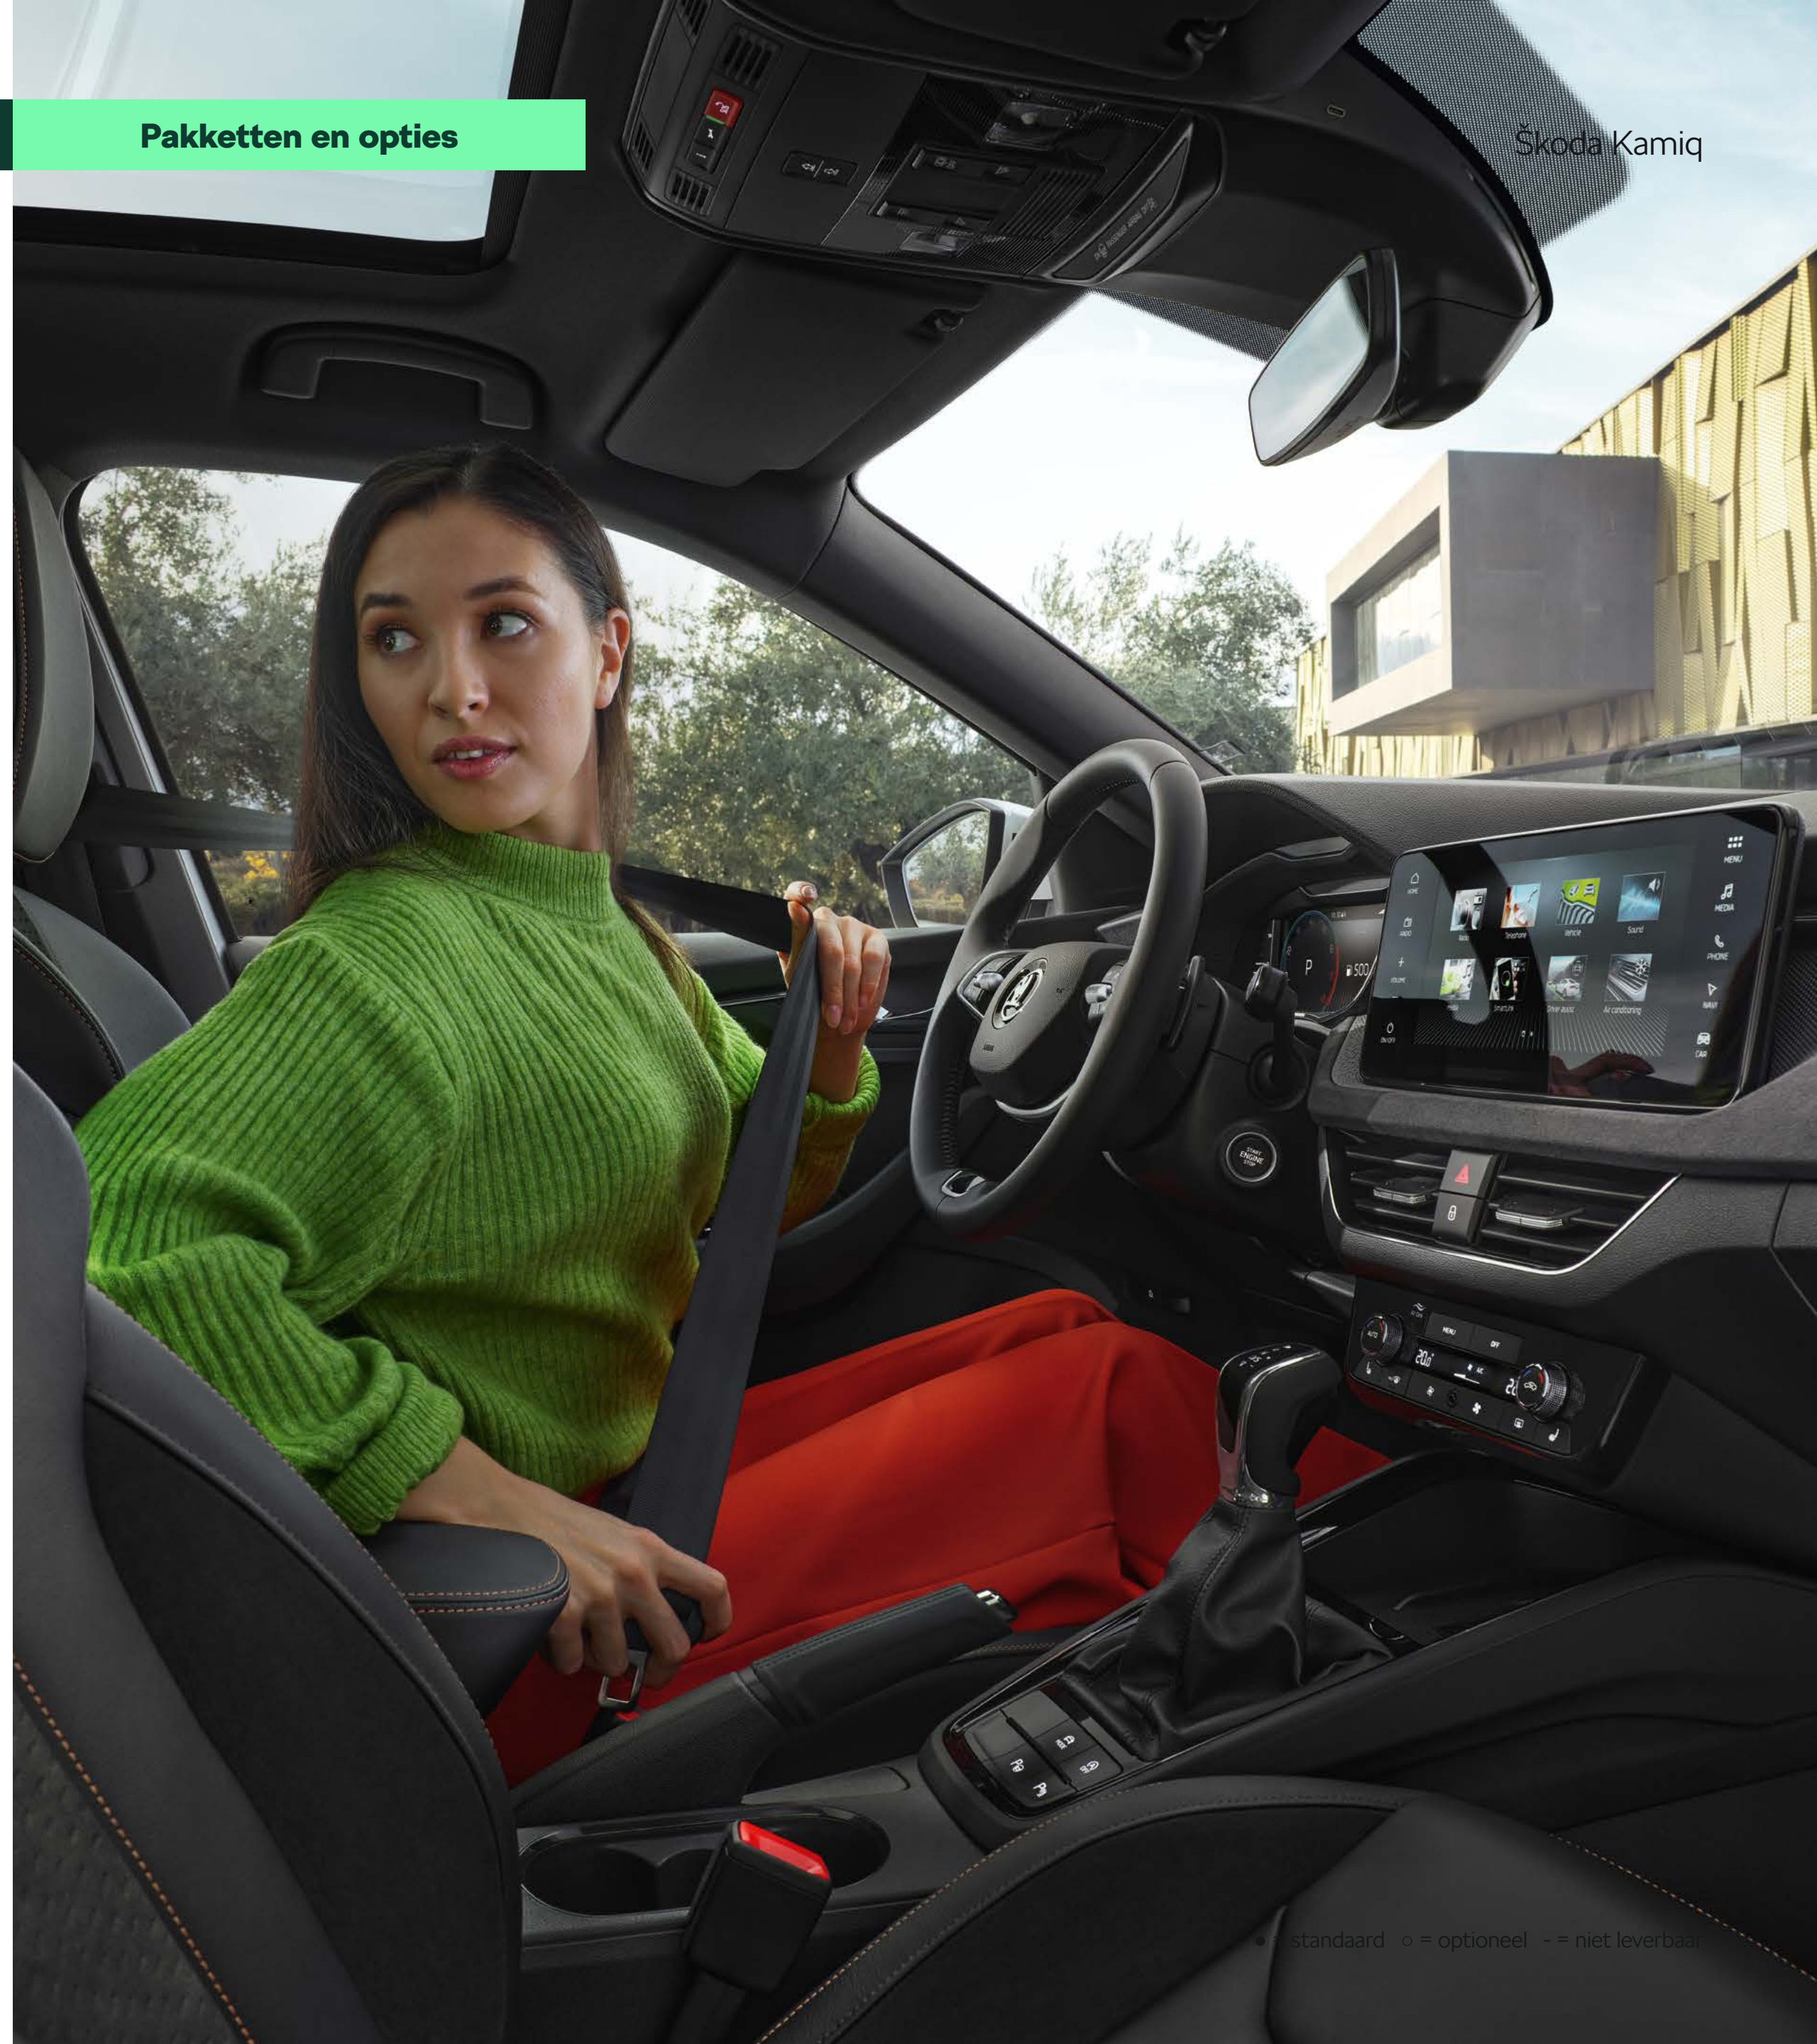

Pakketten

	Bestelcode	Consumenten adviesprijs incl. btw excl. bpm	Netto catalogusprijs excl. btw excl. bpm	Essence	Selection	Business Edition	Monte Carlo
Pakketten							
Winter Premium Pakket	WIC	€ 250	€ 207	-	-	o	o
- Verwarmbare voorstoelen							
- Verwarmde ruitensproeierkoppen							
- 3.5L tank voor ruitensproeiervloeistof							
Veiligheid Pakket	WIX	€ 550	€ 445	-	o	o	o
- Knie-airbag voor bestuurder							
- Zij-airbags achter							
- Crew protect assist							

WLTP & bandenlabel info, prijzen en CO₂-uitstoot

Genoemde prijzen en CO₂-uitstoot gelden voor de basisuitvoering zonder pakketten, optionele velgen en/of opties. Pakketten, optionele velgen en/of opties hebben invloed op de CO₂-uitstoot, het bpm-bedrag en daarmee de consumentenadviesprijs. Voor de bandenlabels, prijzen en CO₂-uitstoot van de door jou gewenste auto inclusief pakketten, optionele velgen en/of opties verwijzen wij je naar de Car Configurator of jouw dealer.

• standaard o = optioneel - = niet leverbaar