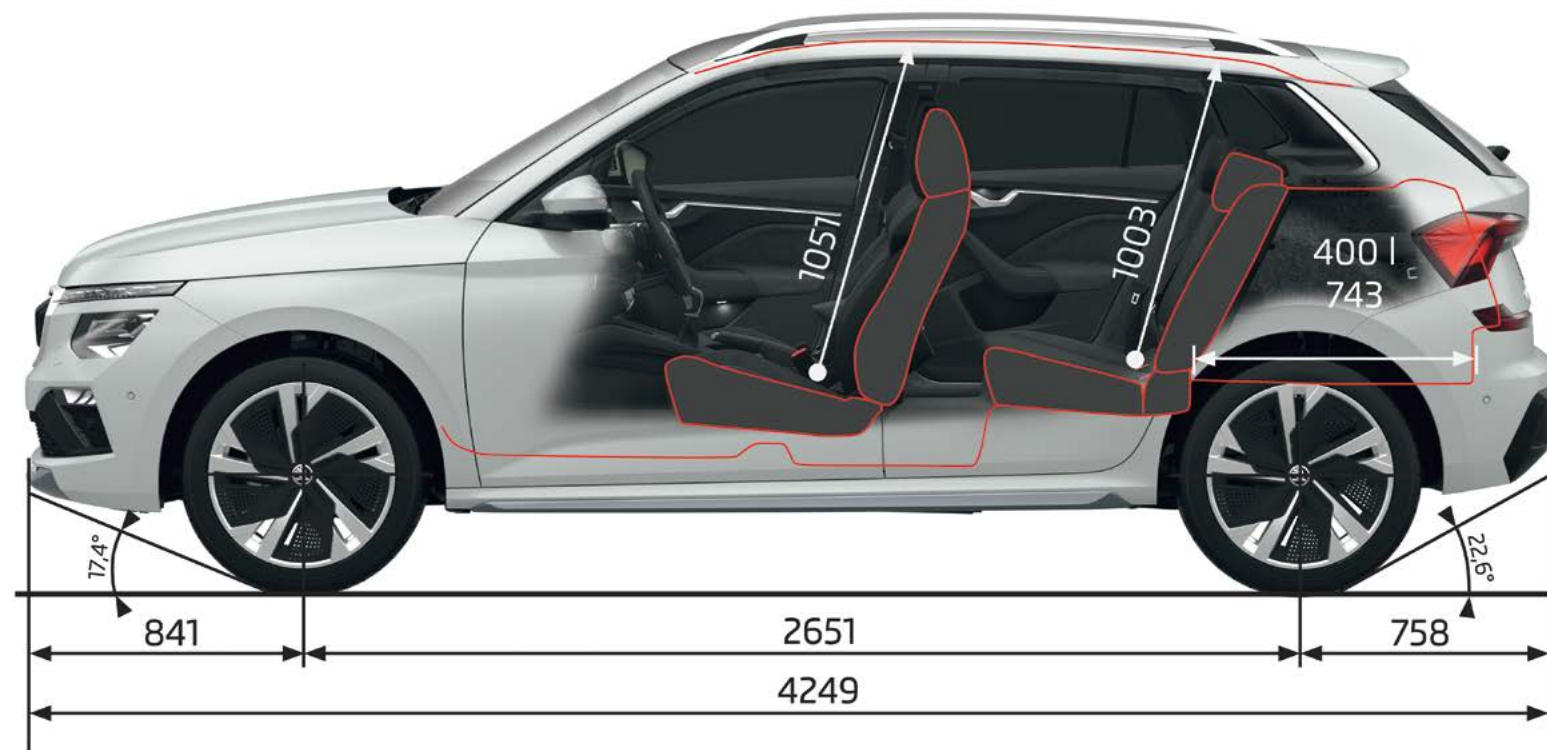

Technische gegevens

Afmetingen exterieur

Aantal deuren	5
Aantal zitplaatsen	5
Lengte (mm)	4.241
Breedte (mm)	1.793
Hoogte (mm)	1.562 *
Wielbasis	2.639
Spoorbreedte voor/achter	1.534 / 1.517
Bagageruimte (tot aan de achterbank) (L)	400
Bagageruimte (tot aan de voorstoelen) (L)	1.395