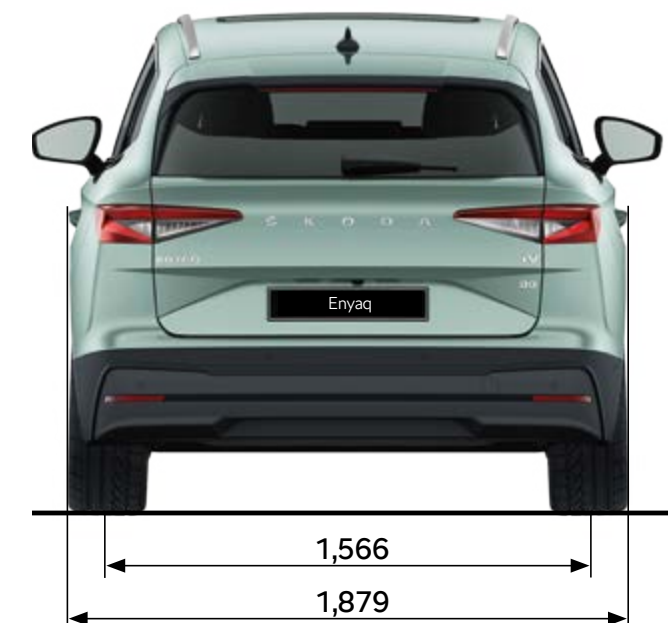

## Afmetingen exterieur

Lengte (mm)	4.649	Spoorbreedte voor (mm)	1.587
Breedte (mm)	1.879	Spoorbreedte achter (mm)	1.566
Hoogte (mm)	1.616	Bagageruimte tot aan achterbank (l)	585
Wielbasis (mm)	2.765	Bagageruimte tot aan voorstoelen (l)	1.710