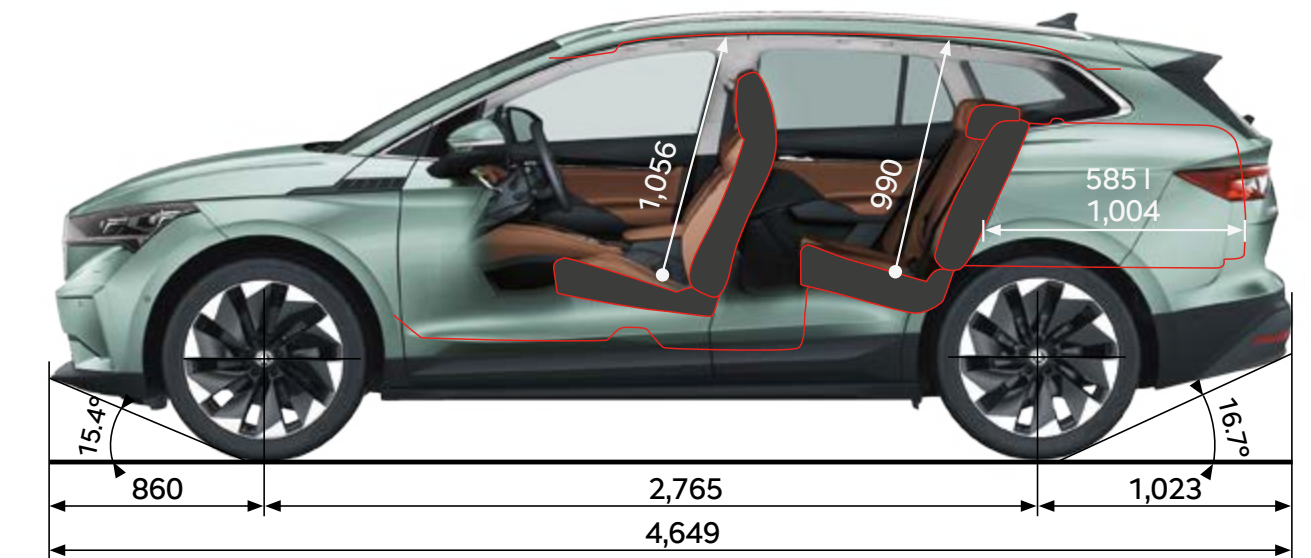

## Afmetingen exterieur

Lengte (mm)	4.649	Spoorbreedte voor (mm)	1.587
Breedte (mm)	1.879	Spoorbreedte achter (mm)	1.566
Hoogte (mm)	1.616	Bagageruimte tot aan achterbank (l)	585
Wielbasis (mm)	2.765	Bagageruimte tot aan voorstoelen (l)	1.710