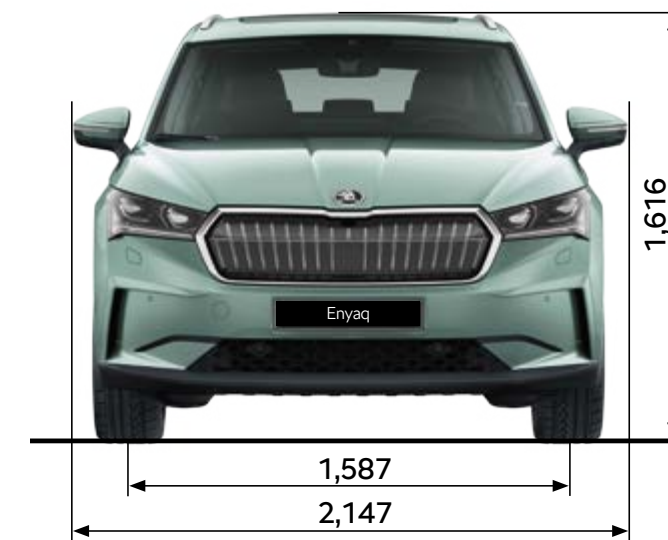

## Afmetingen exterieur

Lengte (mm)	4.649	Spoorbreedte voor (mm)	1.587
Breedte (mm)	1.879	Spoorbreedte achter (mm)	1.566
Hoogte (mm)	1.616	Bagageruimte tot aan achterbank (l)	585
Wielbasis (mm)	2.765	Bagageruimte tot aan voorstoelen (l)	1.710